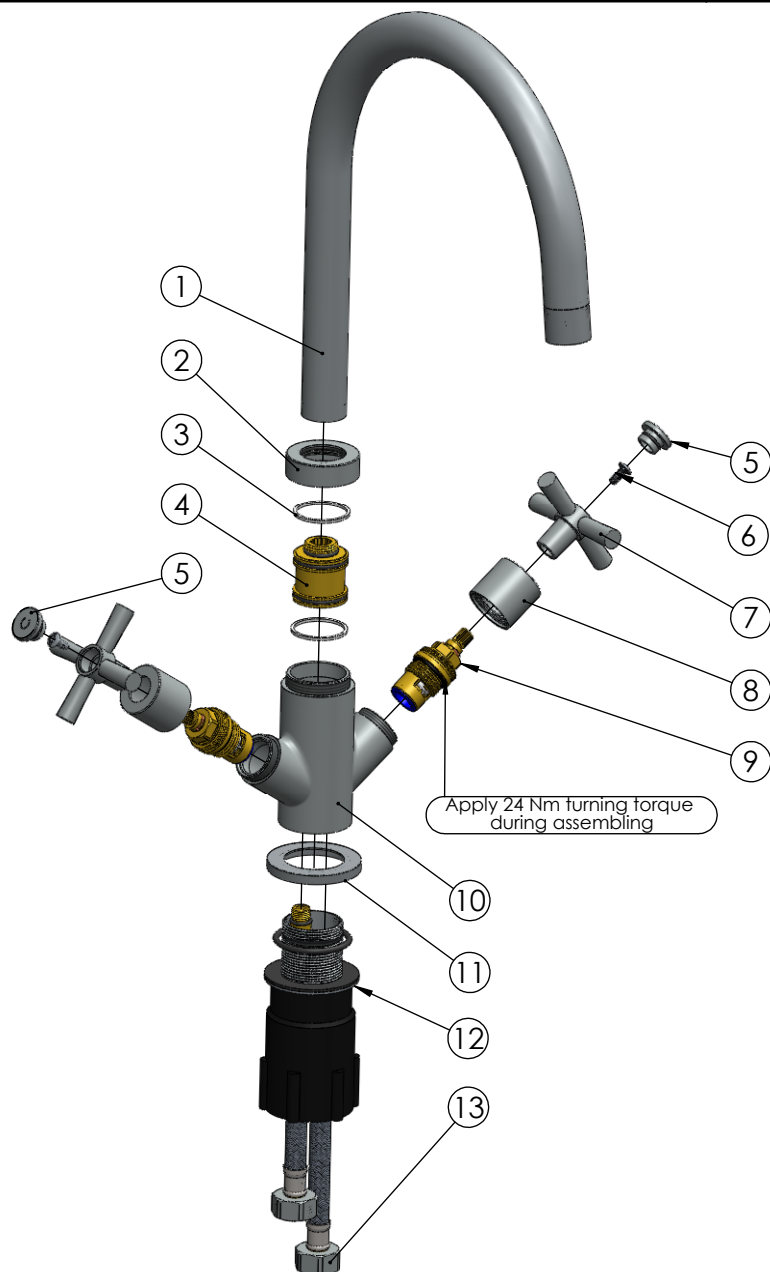

RUBINETA

Product name: **Faucet Valencia-33**  
Product Code: **VL30008**

ITEM NO.	PART CODE	NAME	QTY.
1	633124	Spout Valencia-33	1
2	635442	Body nut Valencia-33	1
3	632167	PTFE washer 21.5x18x2	2
4	636544	Spout insert Valencia-33	1
5	636132	Cover (C) for handle Valencia-33	2
6	636545	Screw M4x10 for valve handle	2
7	631062	Handle Valencia-33 (8x20)	2
8	636134	Valve cap for Valencia-33	2
9	664147	Faucet valve 1/2" (8x20) 180 (MVT)	2
10	635441	Body Valencia-33	1
11	636049	Base nut Valencia-33	1
12	637110	Fixing set Valencia-33	1
13	46381060	FLISTEX M10xF12-L060 Flex faucet's connector	2